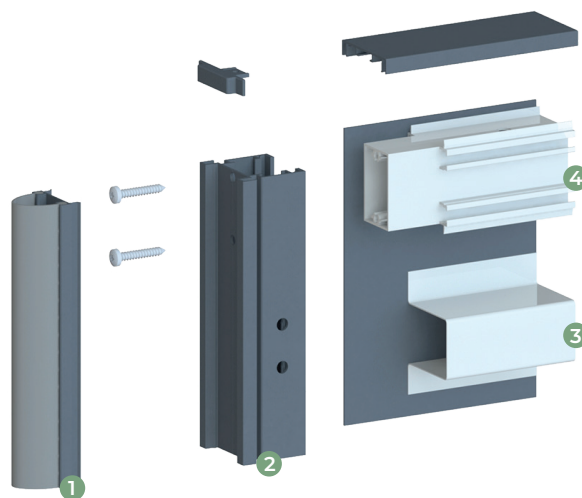

## LES PLUS PRODUIT

- Design sobre et élégant ;
- Disponible jusqu'à 5 m en portails battants et 6 m en portails coulissants.
- Pose de base sur oreilles de gonds : gonds invisibles de l'extérieur.
- **EXCLUSIVITÉ SIB**  
Possibilité de motorisation intégrée dans le montant, totalement invisible de l'extérieur

Assemblage mécanique montants et traverses

- 1 Joint anti pince-doigts
- 2 Montant 51x60
- 3 Renfort
- 4 Traverse 53x66

# LES INFOS-CLÉS

Disponible en version battant et coulissant

8 modèles au choix :

Quadra B6/C6

Quadra B7/C7

Quadra B8/C8

+ nos 5 modèles Quadra Design

Hauteur  
Jusqu'à 2m